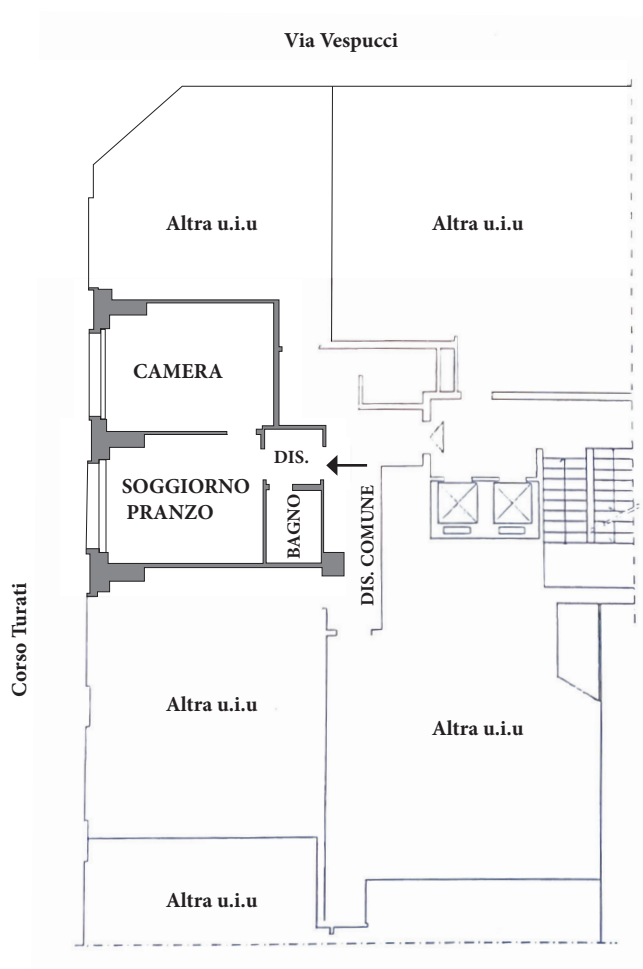

ARCASE
solo immobili di prestigio

PIANTA PIANO SECONDO
H=3.00 m

10 metri

TORINO
VIA VESPUCCI

ORIENTAMENTO

scala 1:200

ARCASE
solo immobili di prestigio

PIANTA PIANO TERRENO

TORINO
VIA VESPUCCI

ORIENTAMENTO

scala 1:200