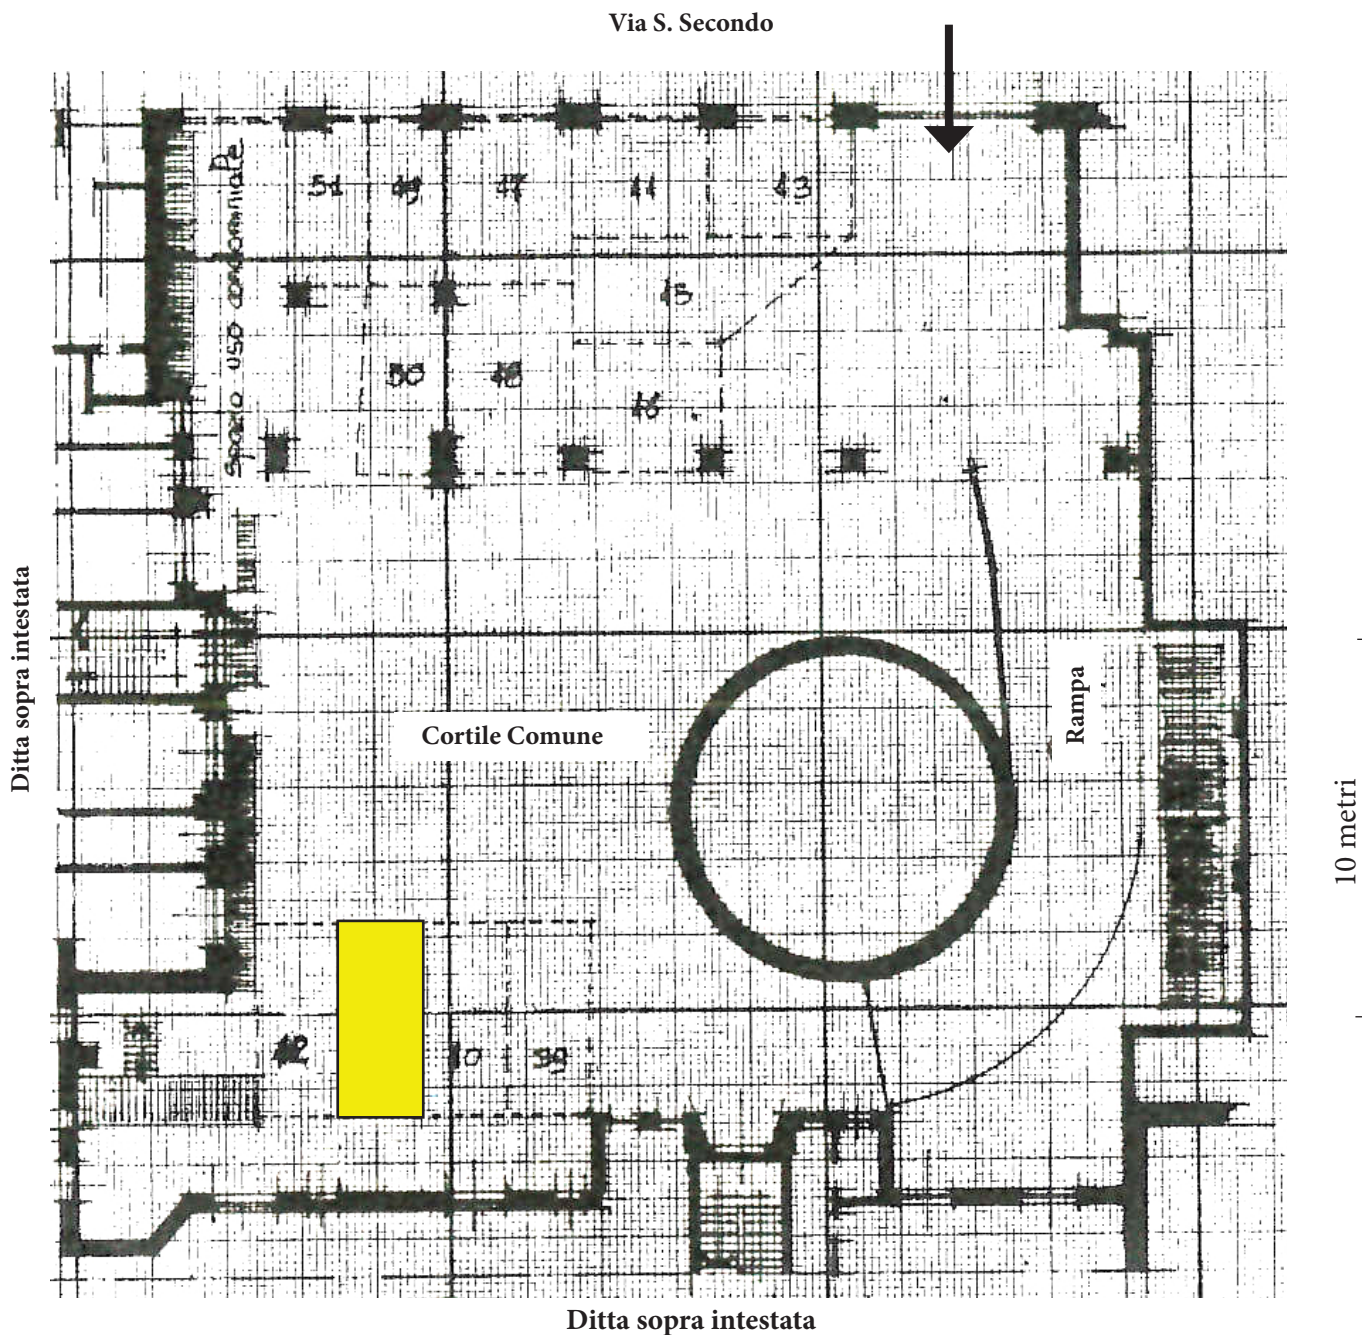

ARCASE
solo immobili di prestigio

PIANTA PIANO SECONDO
H=3.00 m

10 metri

TORINO
VIA VESPUCCI

ORIENTAMENTO

scala 1:200

ARCASE
solo immobili di prestigio

PIANTA PIANO TERRENO

TORINO
VIA VESPUCCI

ORIENTAMENTO

scala 1:200